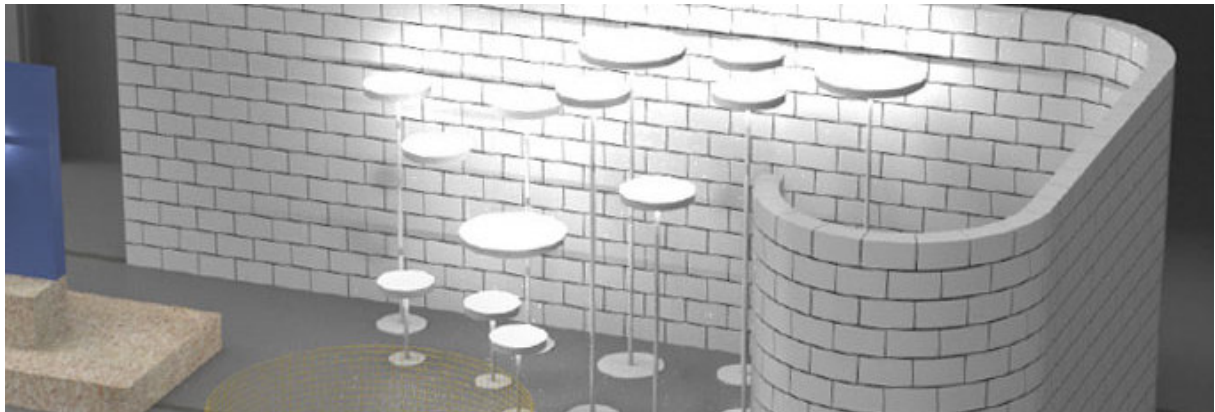

Communiqué de presse Schätti Leuchten – Designers' Saturday 2016

Schätti Leuchten développe des solutions d'éclairage pour les espaces de travail et l'architecture. Lors des Designers' Saturday 2016, Schätti Leuchten présente ses nouveaux luminaires CIRCULAR chez Grisberger à Bützberg. Les luminaires en métal fabriqués en Suisse ont été conçus par le designer suisse bien connu Jörg Boner.

Jörg Boner met en scène Schätti Leuchten au Designers Saturday 2016

SCHÄTTI LEUCHTEN participe pour la troisième fois au Designers' Saturday, événement majeur de la scène de design suisse. En 2012 et 2014 les présentations de Jörg Boner pour Schätti Leuchten ont reçu le prix de bronze et d'or.

Jörg Boner en dialogue avec la menuiserie

La présentation de Jörg Boner est inspirée par les couleurs, les matériaux et les textures de la menuiserie de Grisberger. Jörg Boner crée une impression visuelle dense et trompe les visiteurs avec des éléments nouvellement conçus. Il crée ainsi dans l'atelier une scène idéale pour les luminaires Schätti.

Une évocation de la mise en scène de Jörg Boner

(Merci de consulter la section *Medien Download* de www.schaetti-leuchten.ch pour des photos après dès les 4ème novembre 2016).

Nouveaux produits par Jörg Boner

La présentation de Jörg Boner au Designers' Saturday se concentre sur les nouveaux luminaires CIRCULAR. L'élégante lampe ronde agrandit la collection Schätti par une variété de lampadaires de sol, lampes de table, de suspension ainsi que de plafonniers, dans plusieurs diamètres. Ils répondent aux exigences des espaces de travail et d'habitation.

Jörg Boner façonne la bande métallique caractéristique de la tête de lampe conique rond. Le pied est solide et fin à la fois. Le tube rond portant la tête reste délicat et l'interrupteur met l'accent sur le tube. Le lampadaire CIRCULAR F est disponible en deux diamètres (400 et 600mm), deux couleurs de lumière (3000 et 4000K) et deux hauteurs. Ces luminaires puissants et très efficaces ont un flux lumineux de 2000 à plus de 10'000 lumen.

Les suspensions ou plafonniers CIRCULAR sont disponibles en trois diamètres (300, 400 et 600mm). Ils complètent la famille circulaire et se combinent parfaitement avec tous les autres produits de la collection Schätti.

Nouveau et essentiel pour la planification de l'éclairage : à partir de début novembre les données de la collection Schätti Leuchten sont disponibles dans RELUX, le logiciel professionnel pour la planification de l'éclairage suisse.

Schätti Leuchten – Luminaires Schätti par Jörg Boner

Schätti a été un producteur de ferrures de meubles depuis trois générations. Avec Schätti Leuchten ils ont développé leur propre collection. La conception constitue un aspect crucial de la collection de luminaires Schätti: visuellement sobre tout en ayant une haute qualité formelle. Il en est de même pour la qualité d'exécution: les lampes sont produites dans le canton de Glaris dans les Alpes suisses.

Le projet Schätti Leuchten a émergé et mûri pendant de nombreuses années de collaboration fructueuse entre le designer Jörg Boner et l'entrepreneur Thomas Schätti. Jörg Boner a établi son studio de design à Zurich en 2001. Il a enseigné aussi le design industriel à l'ECAL, l'une des écoles de design les plus importantes d'Europe. Avec son

---